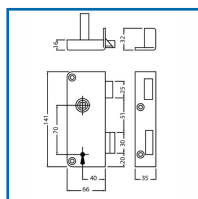

### DESSCRIPTIF

Serrure en applique extra plate verticale pour portes intérieure. Idéale pour les portes dont le montant de l'ouvrant a une faible section ou une faible largeur. Coffre : (L) 66 mm x (H) 141 mm x (P) 16 mm. Axe : 40 mm - Entraxe : 70 mm. Carré : 7 mm. Pêne 1/2 tour à équerre en acier laitonné - Saillie du pêne 1/2 tour : 12 mm. Pêne dormant en acier zingué blanc - Course du pêne dormant : 15 mm. Disponible en main droite ou main gauche, tirant. Livrée avec gâche et vis de fixation. Livrée avec cylindre 5 pistons 40 mm.

### DETAILS

Finition coffre : peinture époxy noire ou acier embouti gris.

Télécharger la fiche technique des Serrures en applique verticales Extra plates

Code	Modèle	Axe	Sens
304450	4183	40 mm	Gauche
304451	4183	40 mm	Droite