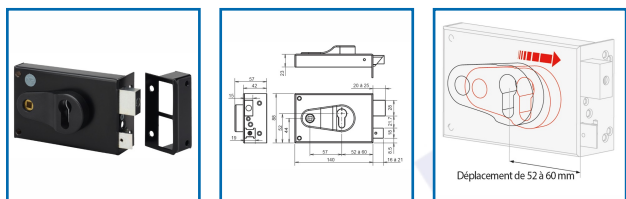

SERRURE ND 10-9772 RÉGLABLE - HORIZONTALE EN APPLIQUE À FOUILLOT 1 POINT

DESSCRIPTIF

Les serrures de la série ND 10 sont compatibles et réglables. Grâce à leur axe modulable, elle peuvent remplacer des serrures en applique 1 point à profil européen du marché. Modularité de l'axe : 52 à 60 mm. Fouillot : 7 mm. Pêne : dormant et 1/2 tour - course réglable de 0 à 5 mm - Finition : noire. Retournement possible tirant / poussant sans démontage. Main gauche et main droite. Livrée avec gâche et clé Allen pour réglage.

DETAILS

Coffre en acier cambré - Cache cylindre noir - Grâce à son empennage universel, il est possible de conserver la gâche déjà existante.

Télécharger la brochure de la gamme ND 10

Code	Modèle	Largeur	Sens
304961D	ND10 - 9772 D	140 mm	Droite
304961G	ND10 - 9772 G	140 mm	Gauche