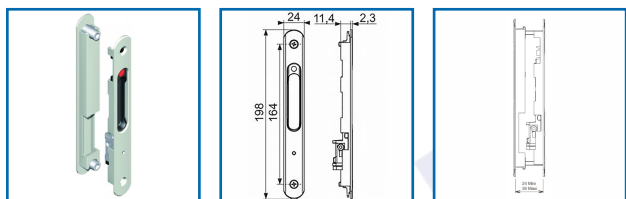

ENSEMBLE COQUILLE ET POIGNÉE à CONDAMNATION POUR FERMETURES ENCASTRÉES - SILÈNE

DESSCRIPTIF

Depuis 1950

Intégrateur de solutions pour menuiseries

Ensemble coquilles à condamnation pour fermetures encastrées série Silène pour baie coulissante en aluminium.

Poignée intérieure à condamnation.

Coquille extérieure.

Réglage bi-directionnel du crochet avec vis anti-dérégage.

Blocage automatique de l'ensemble crochet en position fermée (anti-crochetage).

DETAILS

Finition en noir mat, blanc pur brillant ou gris aluminium mat.