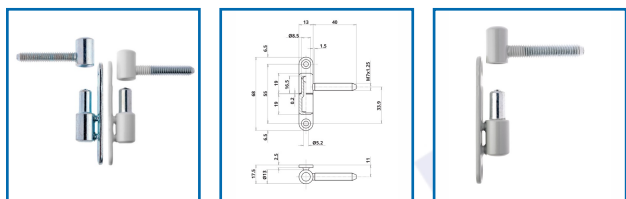

FICHES POUR PVC Ø13 P09

DESSCRIPTIF

Fiches de la gamme P09. Mâles sur platine et femelles avec tige M7 x 40 mm.

Diamètre : 13 mm.

Pour PVC.

Adaptées aux portes de 20 kg.

Finition : gris (Ral 7035) plastifié, Hélium, blanc (Ral 9010) plastifié ou zingué.

DETAILS

Finition : gris (Ral 7035) plastifié, Hélium, blanc (Ral 9010) plastifié ou zingué.

Code	Caractéristiques	Finition
349815	Mâle	Zingué
349815A	Femelle - tige M7 x 40 mm	Zingué
349815B	Mâle	blanc (Ral 9010) plastifié
349815C	Femelle - tige M7 x 40 mm	blanc (Ral 9010) plastifié
349815R	Mâle	gris (Ral 7035) plastifié
349815S	Femelle - tige M7 x 40 mm	gris (Ral 7035) plastifié
349815W	Mâle	Hélium
349815X	Femelle - tige M7 x 40 mm	Hélium